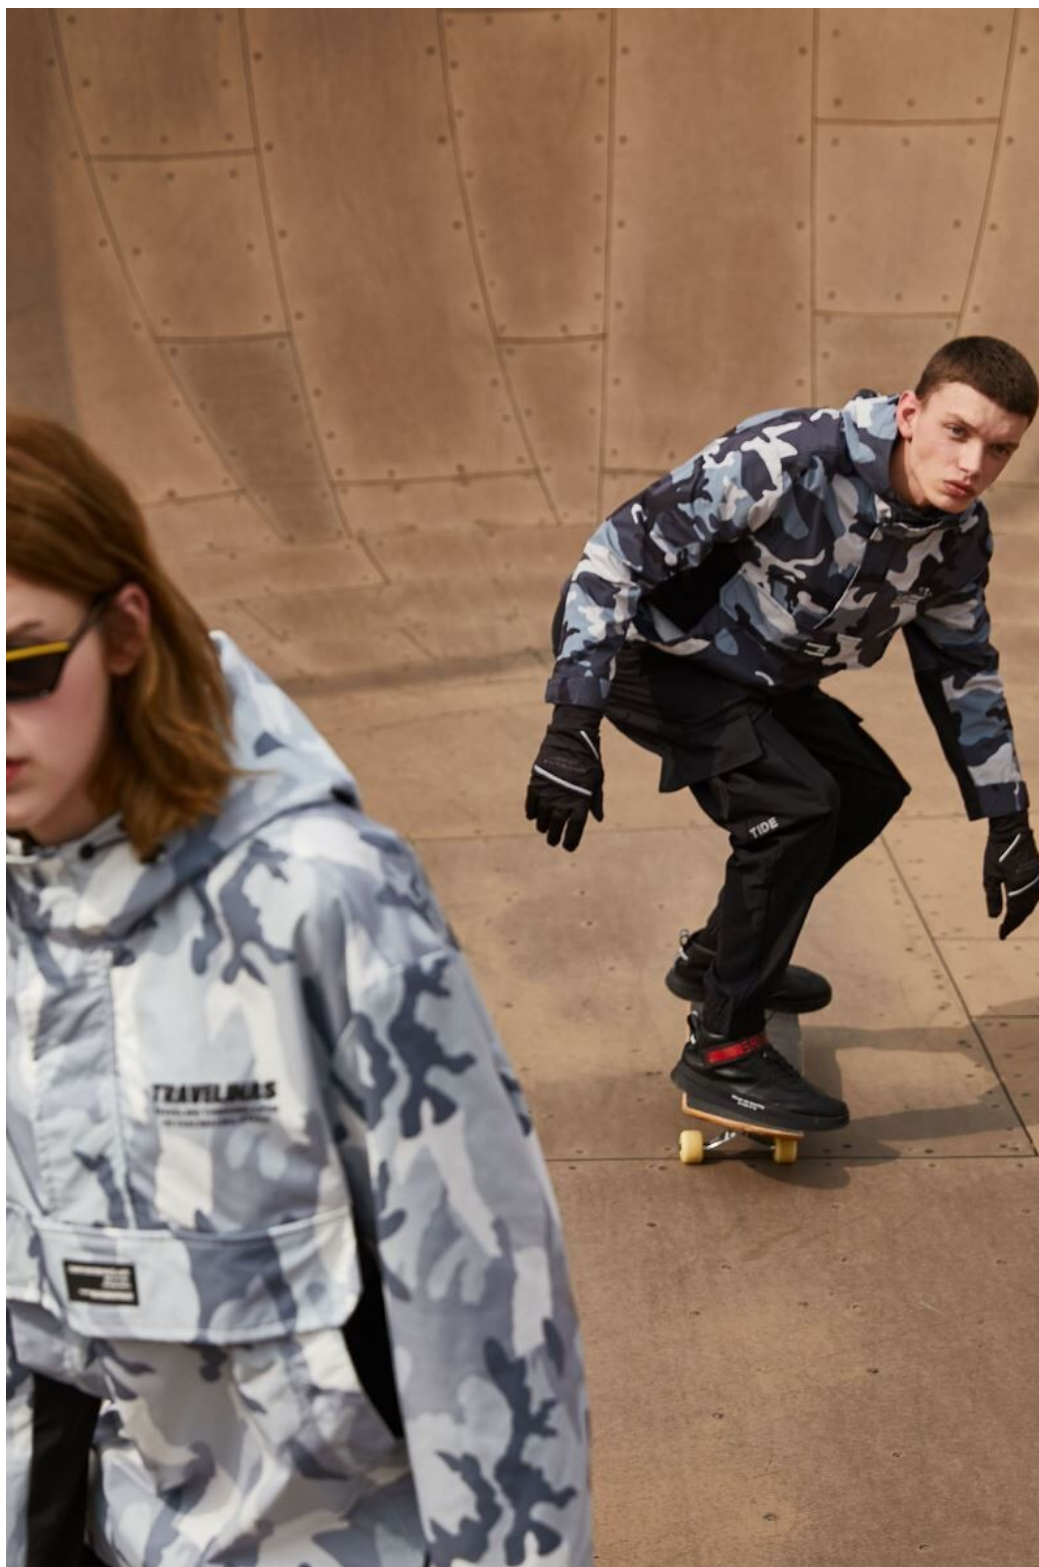

ALEN ALICIC

height 186 cm · bust 92 cm · waist 75 cm · hips 90 cm · suit 48
shoes size 44 · hair brown · eyes blue