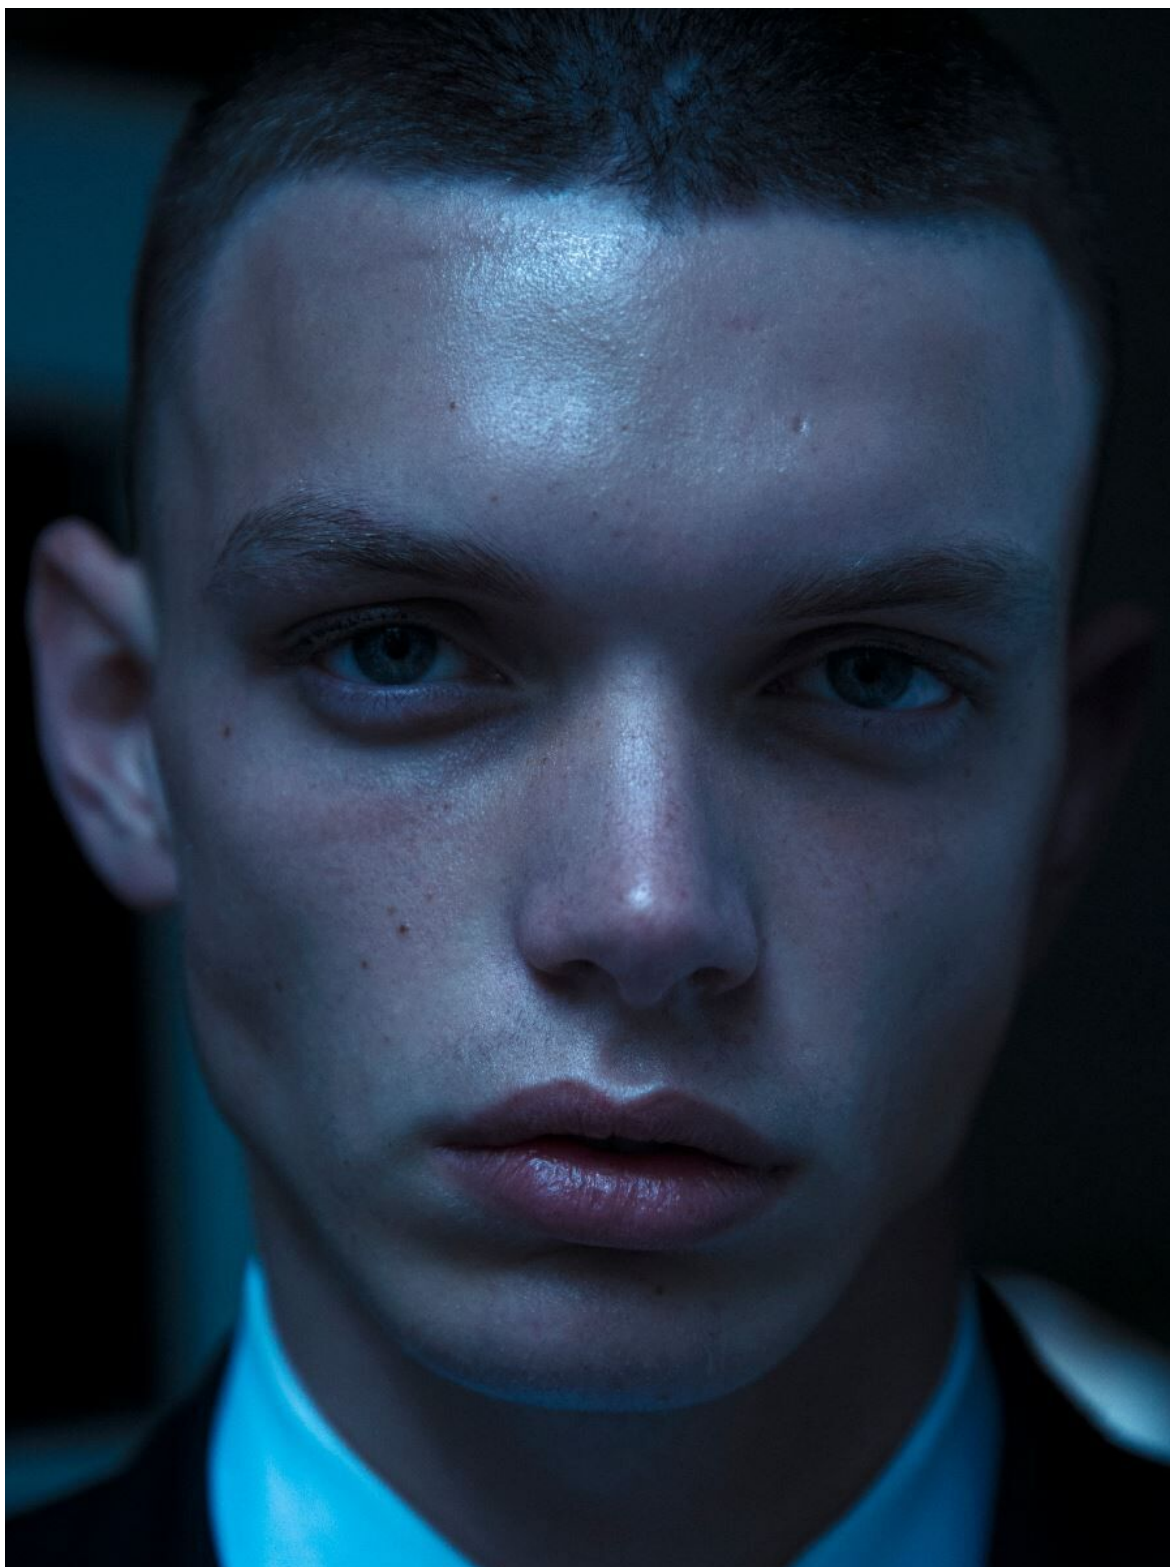

ALEN ALICIC

height 186 cm · bust 92 cm · waist 75 cm · hips 90 cm · suit 48
shoes size 44 · hair brown · eyes blue